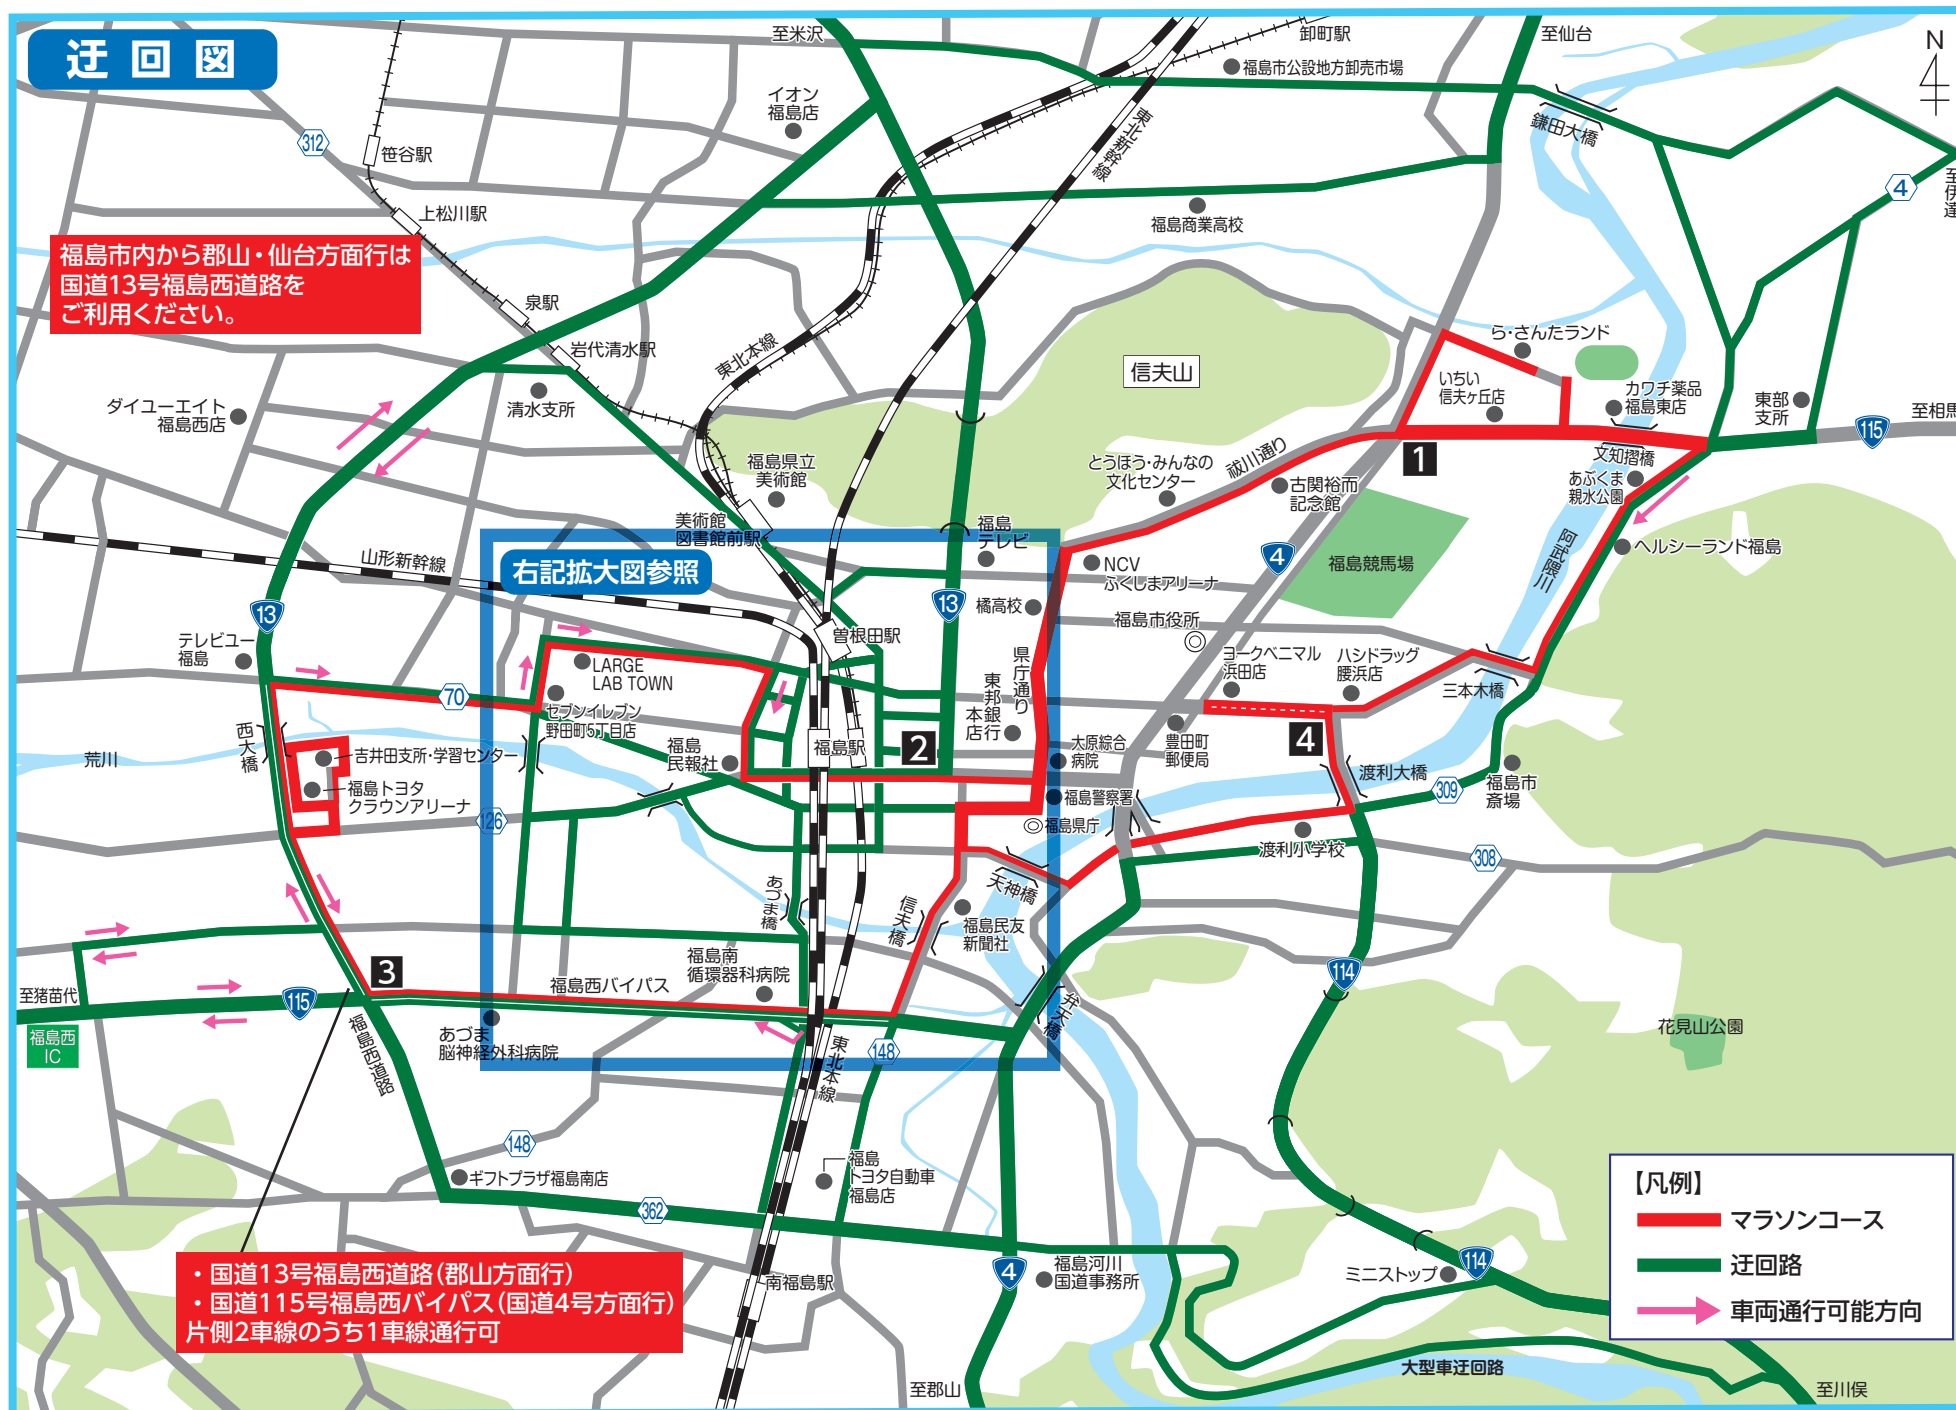

# ふくしまシティハーフマラソン 迂回路・交通規制のご案内

**1** 国道4号 岩谷下交差点

**2** 国道13号 平和通り~あづま陸橋付近

**3** 福島西道路・福島西IC付近

**4** 国道114号 腰浜町~浜田町付近