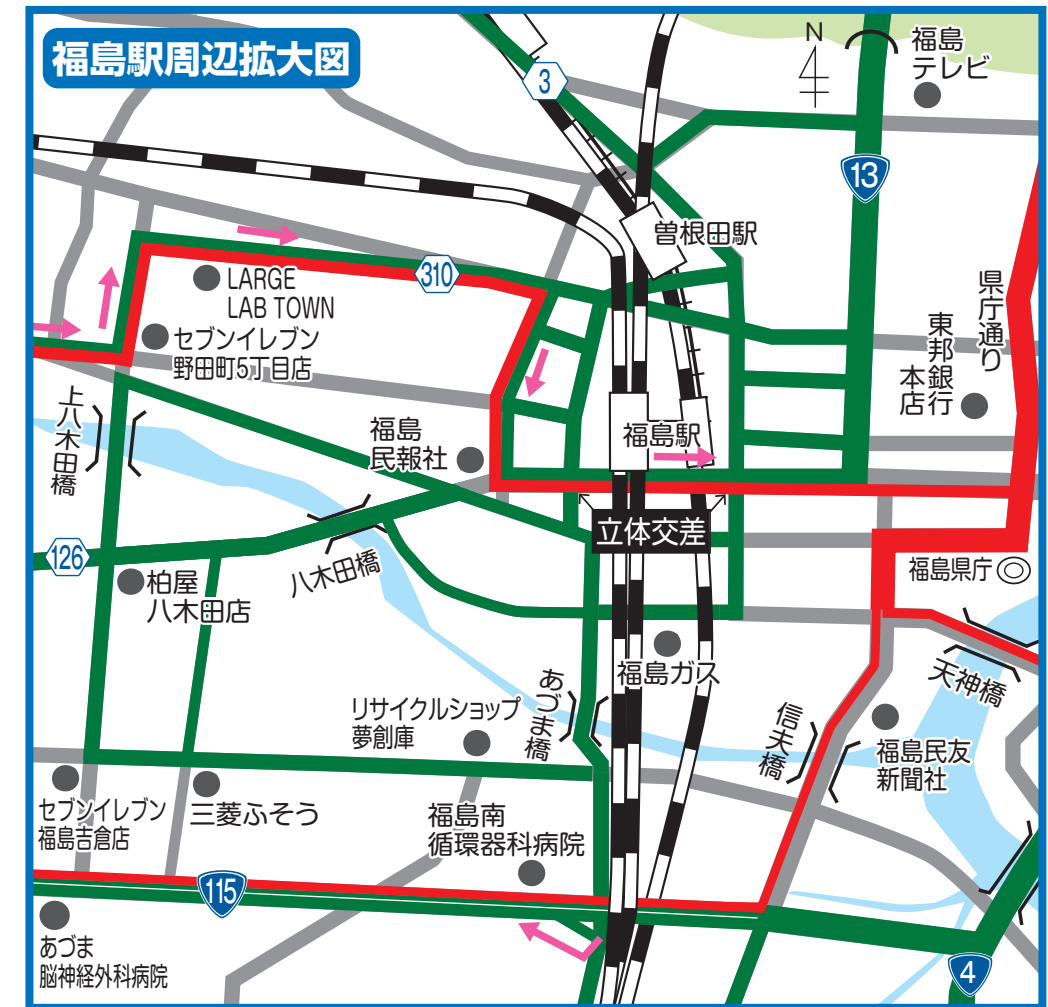

# ふくしまシティハーフマラソン 迂回路・交通規制のご案内

**1** 国道4号 岩谷下交差点

**2** 国道13号 平和通り~あづま陸橋付近

**3** 福島西道路・福島西IC付近

**4** 国道114号 腰浜町~浜田町付近